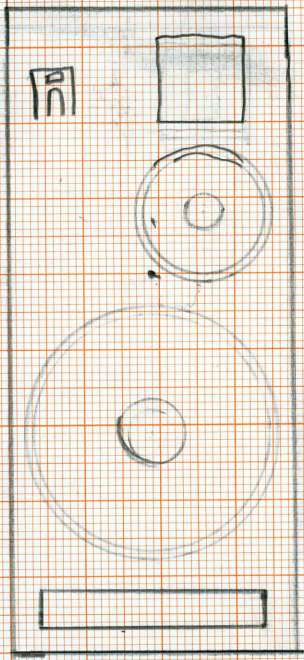

CABINET 70 LTRS

REFLEX

- H 50 mm
- W 300 mm
- L 1200 mm

870

380

12"

— 335