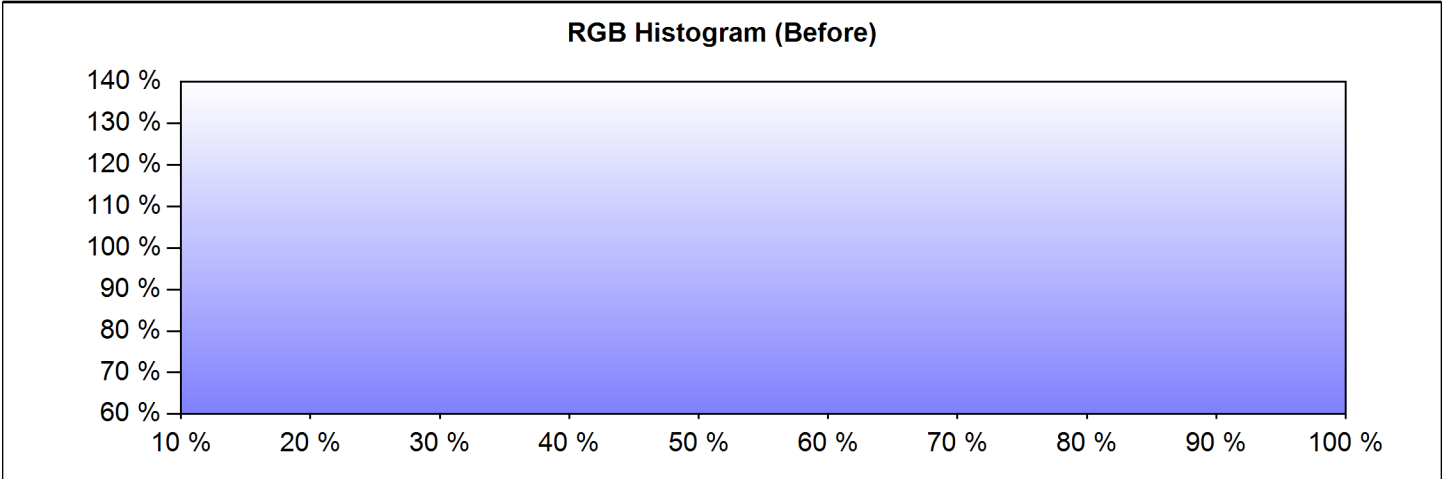

ChromaPure Detailed Calibration Report

Technician: k.k

Company: ChromaPure Video Calibration Software

RGB Histogram Chart

RGB Before

% Stimulus	Red	Green	Blue
10 %	NaN	NaN	NaN
20 %	NaN	NaN	NaN
30 %	NaN	NaN	NaN
40 %	NaN	NaN	NaN
50 %	NaN	NaN	NaN
60 %	NaN	NaN	NaN
70 %	NaN	NaN	NaN
80 %	NaN	NaN	NaN
90 %	NaN	NaN	NaN
100 %	NaN	NaN	NaN
Average	NaN	NaN	NaN

RGB After

% Stimulus	Red	Green	Blue
10 %	NaN	NaN	NaN
20 %	NaN	NaN	NaN
30 %	NaN	NaN	NaN
40 %	NaN	NaN	NaN
50 %	NaN	NaN	NaN
60 %	NaN	NaN	NaN
70 %	NaN	NaN	NaN
80 %	NaN	NaN	NaN
90 %	NaN	NaN	NaN
100 %	NaN	NaN	NaN
Average	NaN	NaN	NaN