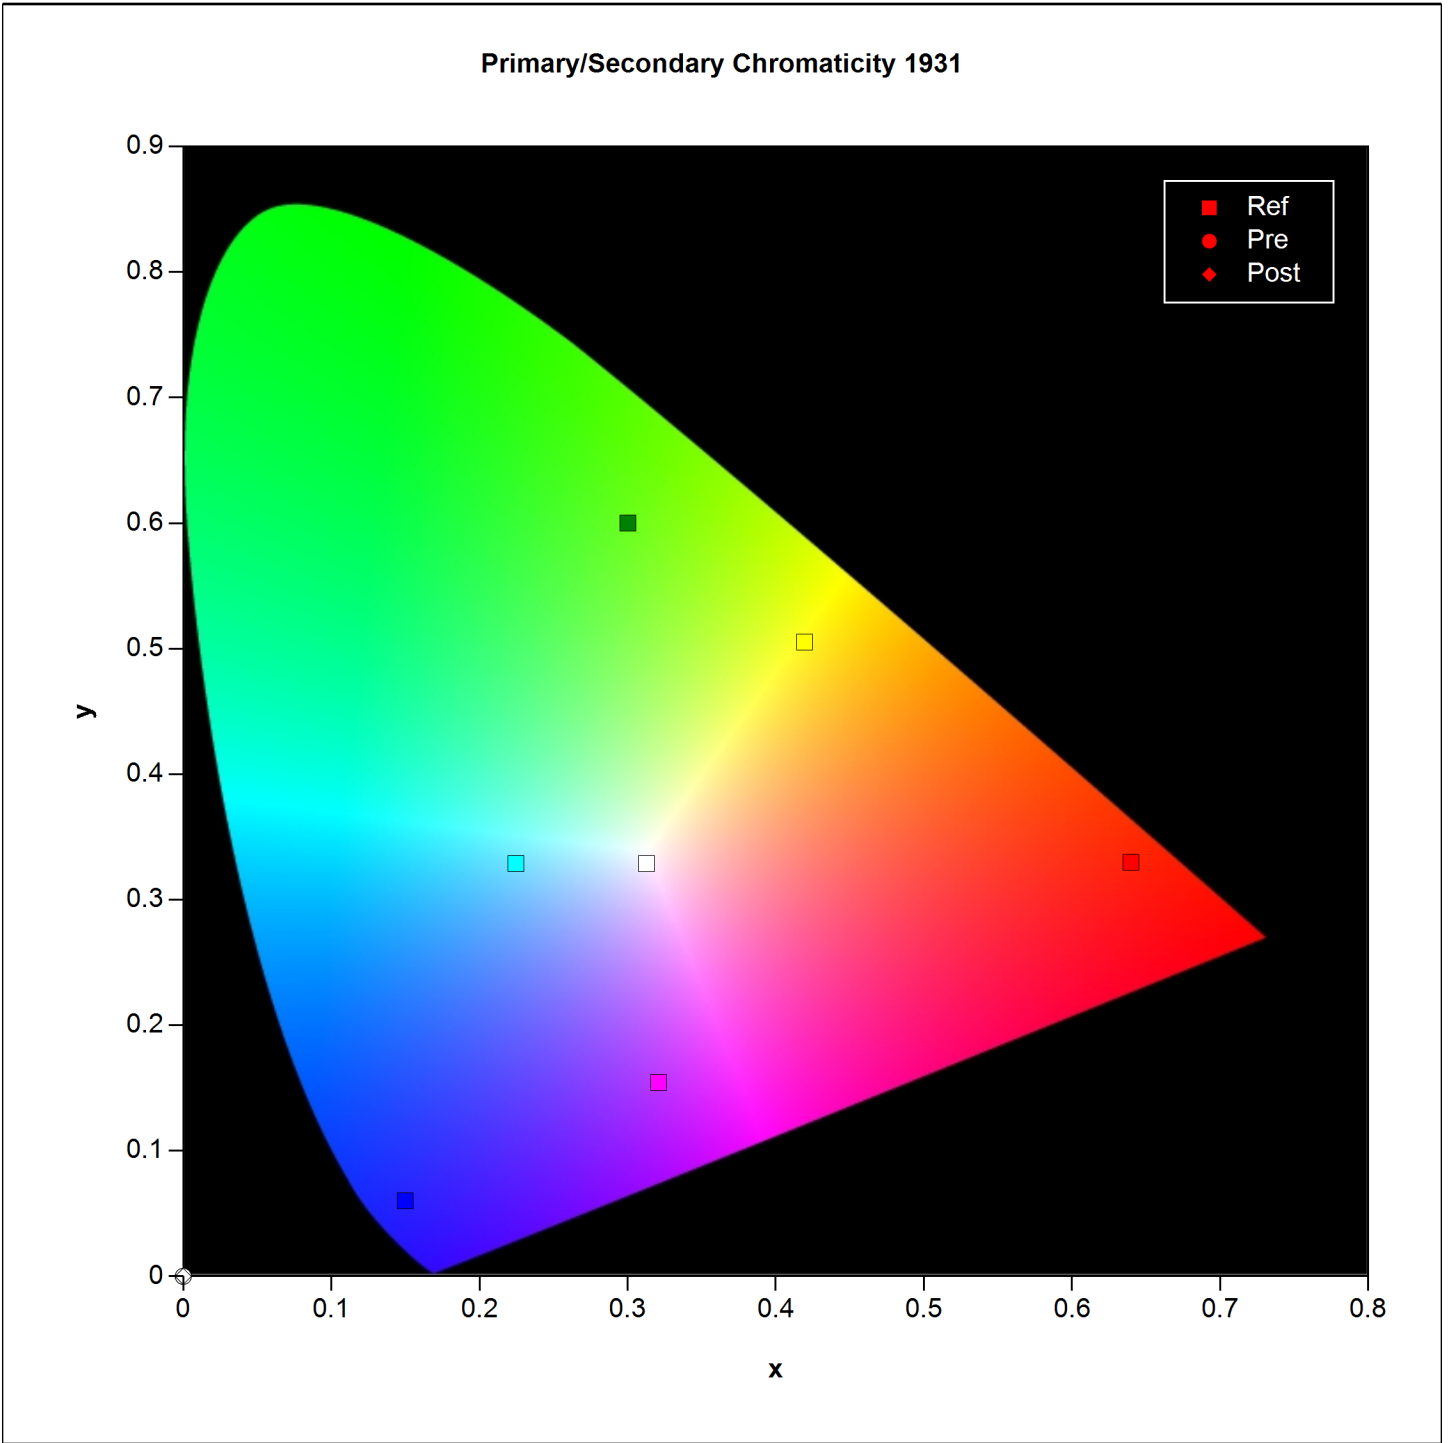

ChromaPure Detailed Calibration Report

Technician: k.k

Company: ChromaPure Video Calibration Software

CIE Chart