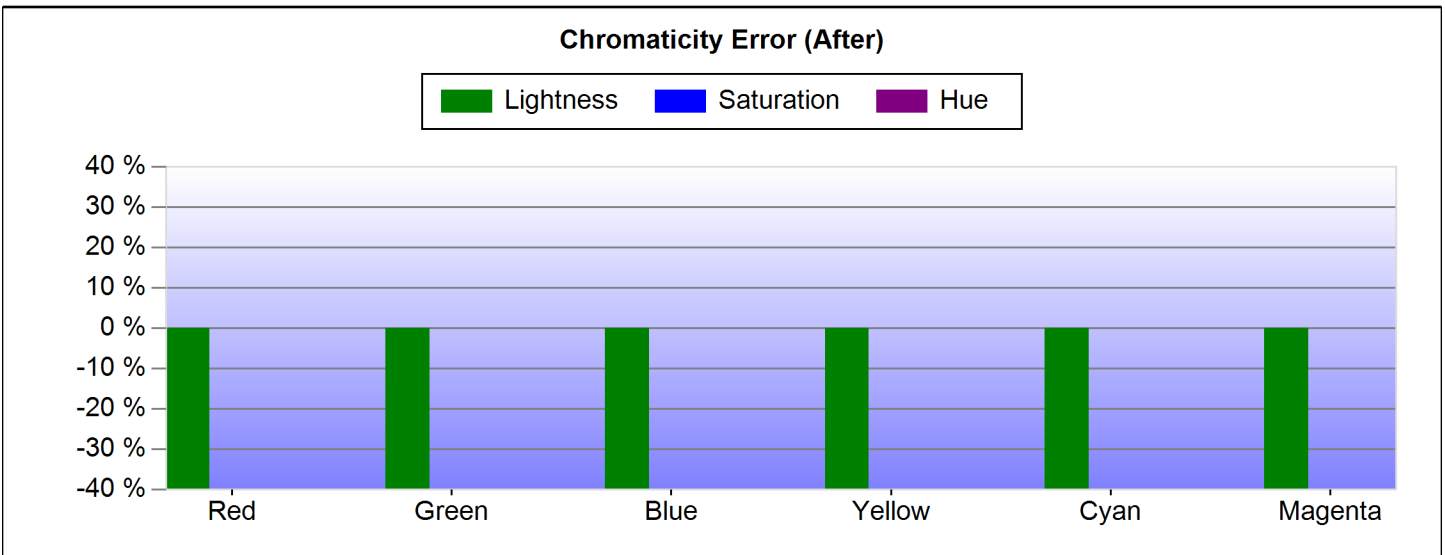

ChromaPure Detailed Calibration Report

Technician: k.k

Company: ChromaPure Video Calibration Software

Lightness, Saturation, and Hue Error

Before Calibration

After Calibration

Color	Lightness	Saturation	Hue	Color	Lightness	Saturation	Hue
Red	-100.0 %	NaN	NaN	Red	-100.0 %	NaN	NaN
Green	-100.0 %	NaN	NaN	Green	-100.0 %	NaN	NaN
Blue	-100.0 %	NaN	NaN	Blue	-100.0 %	NaN	NaN
Yellow	-100.0 %	NaN	NaN	Yellow	-100.0 %	NaN	NaN
Cyan	-100.0 %	NaN	NaN	Cyan	-100.0 %	NaN	NaN
Magenta	-100.0 %	NaN	NaN	Magenta	-100.0 %	NaN	NaN