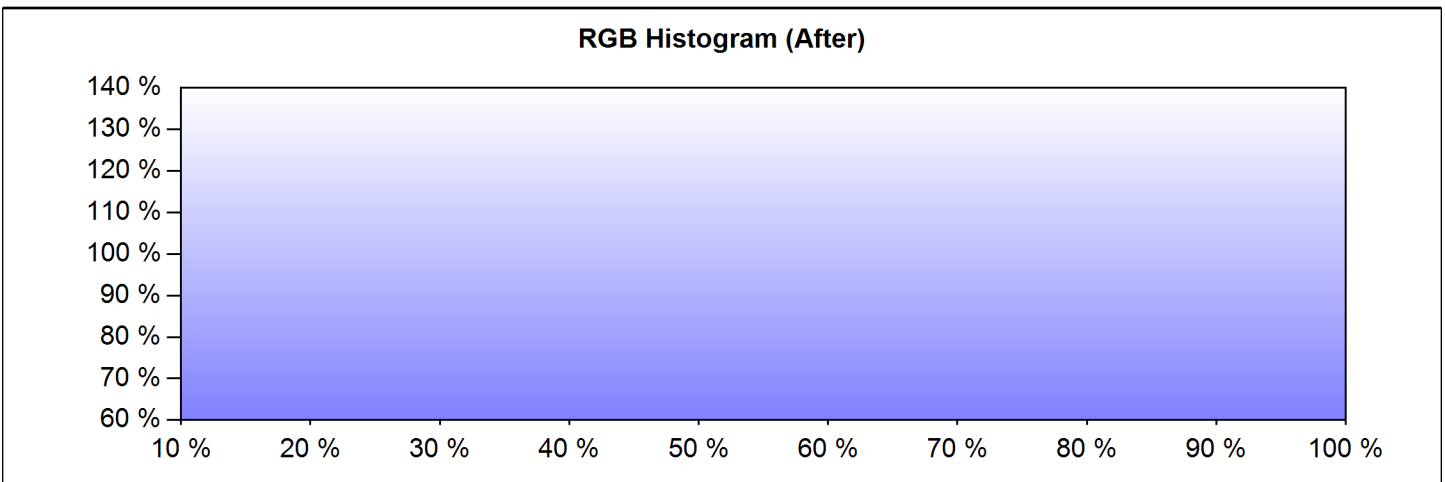

ChromaPure Detailed Calibration Report

Technician: k.k

Company: ChromaPure Video Calibration Software

RGB Histogram Chart

RGB Before

% Stimulus	Red	Green	Blue
10 %	NaN	NaN	NaN
20 %	NaN	NaN	NaN
30 %	NaN	NaN	NaN
40 %	NaN	NaN	NaN
50 %	NaN	NaN	NaN
60 %	NaN	NaN	NaN
70 %	NaN	NaN	NaN
80 %	NaN	NaN	NaN
90 %	NaN	NaN	NaN
100 %	NaN	NaN	NaN
Average	NaN	NaN	NaN

RGB After

% Stimulus	Red	Green	Blue
10 %	NaN	NaN	NaN
20 %	NaN	NaN	NaN
30 %	NaN	NaN	NaN
40 %	NaN	NaN	NaN
50 %	NaN	NaN	NaN
60 %	NaN	NaN	NaN
70 %	NaN	NaN	NaN
80 %	NaN	NaN	NaN
90 %	NaN	NaN	NaN
100 %	NaN	NaN	NaN
Average	NaN	NaN	NaN