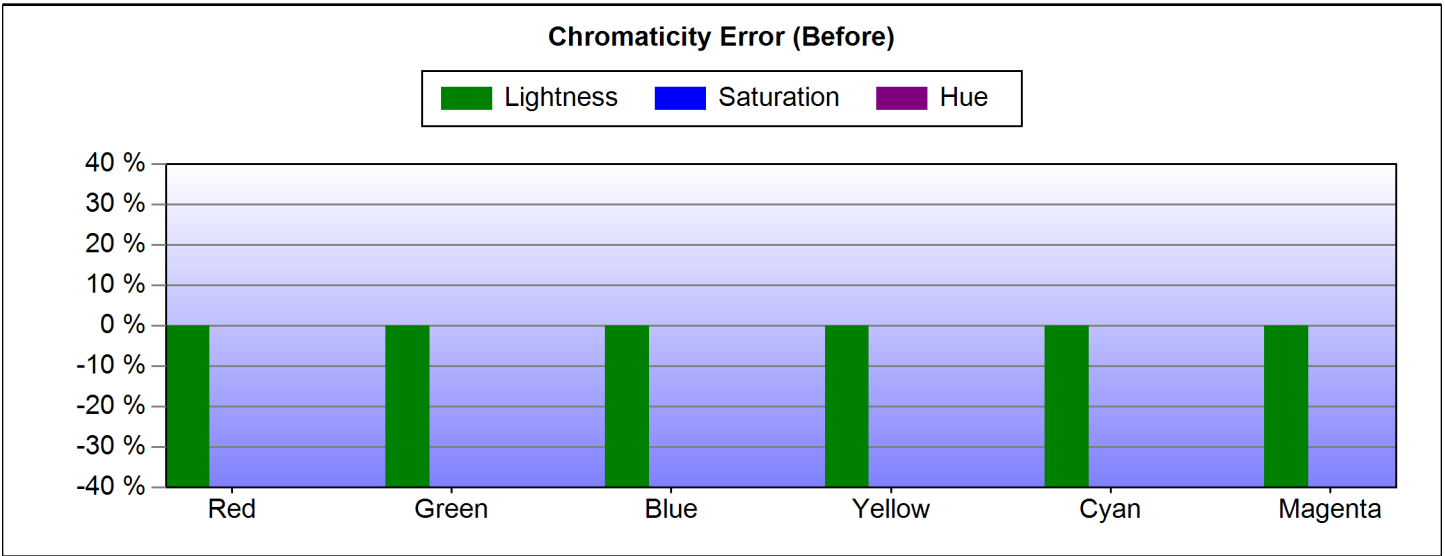

ChromaPure Detailed Calibration Report

Technician: k.k

Company: ChromaPure Video Calibration Software

Lightness, Saturation, and Hue Error

Before Calibration

After Calibration

Color	Lightness	Saturation	Hue	Color	Lightness	Saturation	Hue
Red	-100.0 %	NaN	NaN	Red	-100.0 %	NaN	NaN
Green	-100.0 %	NaN	NaN	Green	-100.0 %	NaN	NaN
Blue	-100.0 %	NaN	NaN	Blue	-100.0 %	NaN	NaN
Yellow	-100.0 %	NaN	NaN	Yellow	-100.0 %	NaN	NaN
Cyan	-100.0 %	NaN	NaN	Cyan	-100.0 %	NaN	NaN
Magenta	-100.0 %	NaN	NaN	Magenta	-100.0 %	NaN	NaN